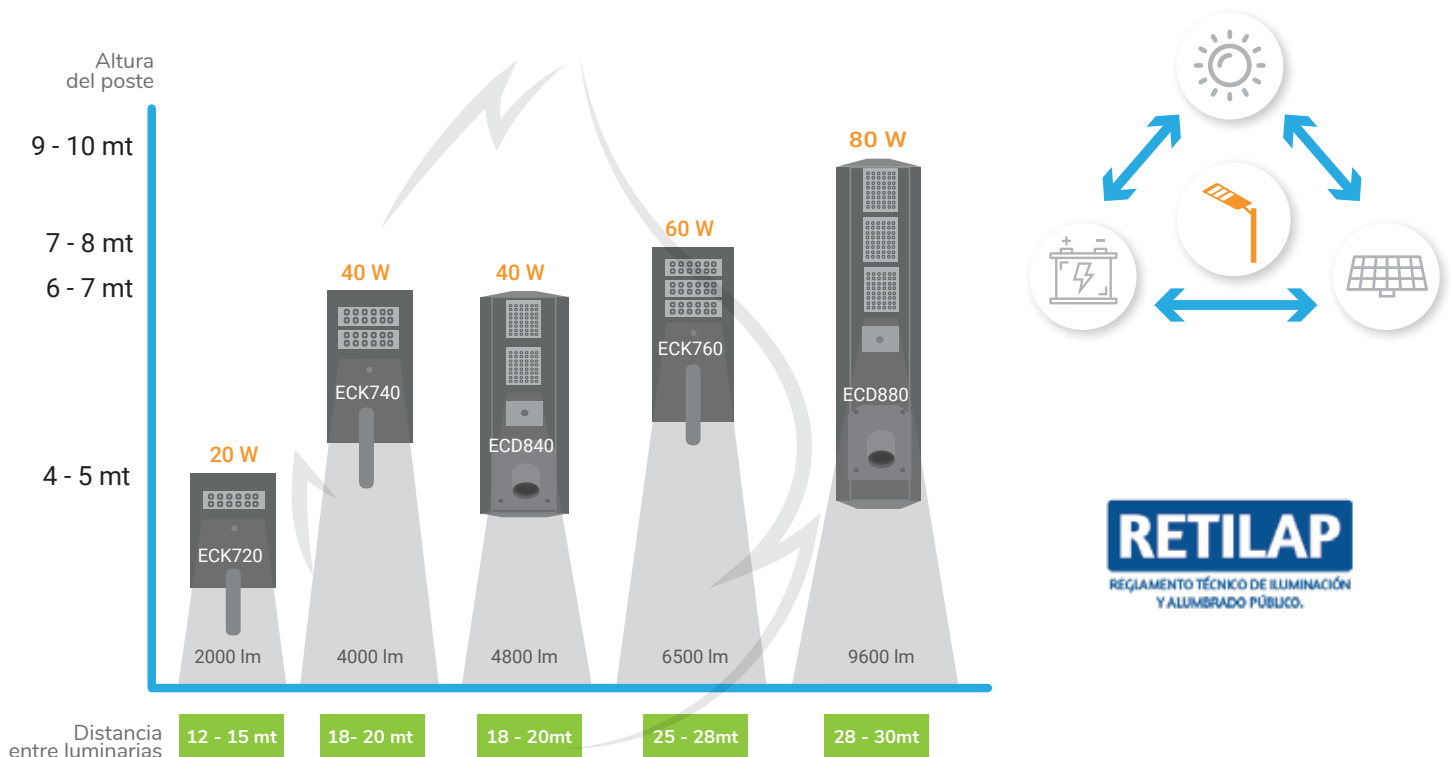

Iluminación sostenible

Fácil de instalar en cualquier lugar y sin necesidad de cableado.

Enercer, diseña, suministra e instala sistemas de iluminación solar a la medida, mediante lamparas de ultima tecnología y con los máximos estándares de calidad.